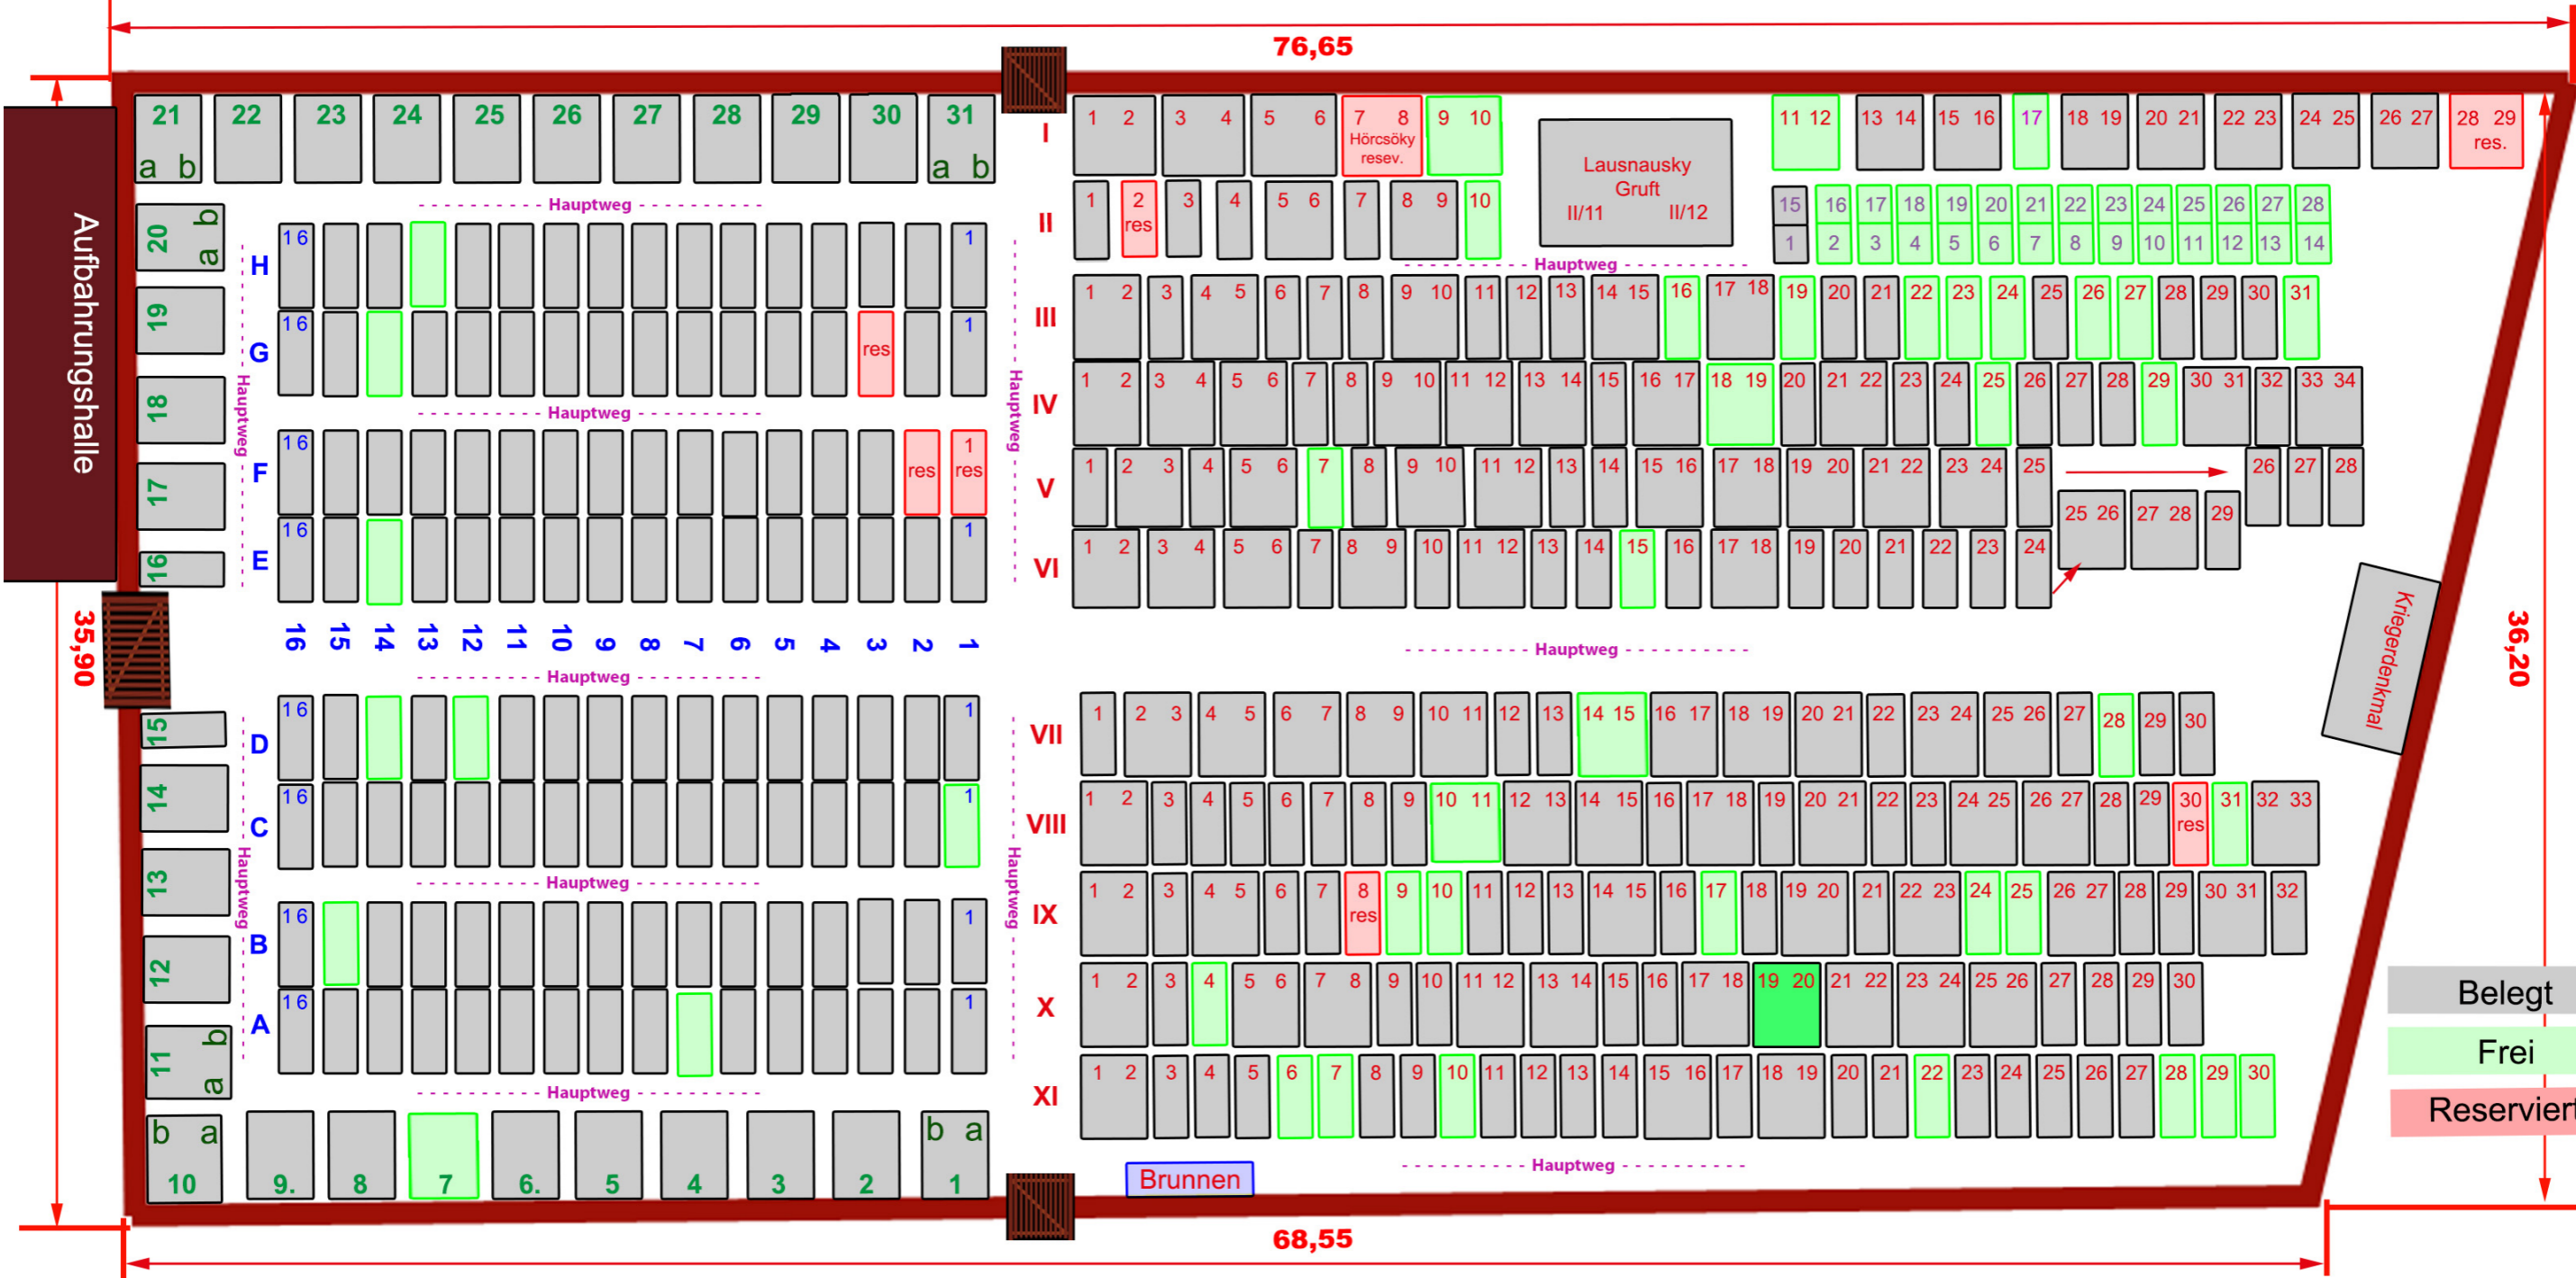

Friedhofsplan Maria Kirchbüchl

aktualisiert am
23. 01. 2021

Beerdigter	Grab Nr.		Beerdigter	Grab Nr.		Beerdigter	Grab Nr.
Abseher Rosa	A15		Dinhobl Leopoldine	6a		Gast Johann/ Karin	X/26
Aigner Rosa	G11		Dinhobl Maria	II/3		Gerhartl Helga	H9
Allerbauer Robert	IV/7		Drexler Juliana	IV/32		Gerhartl Johann	VIII/20
Allitsch Helga	III/3		Dworschak Josef	16		Gerhartl Maria	VIII/21
Aschenbrenner Anna	12a		Ebner Franz	23b		Glantschnig Josef	I/20
Aschenbrenner Anneliese	A4		Ebner Martha	D16		Glaser Franziska	V/8
Aschenbrenner Franz	12b		Ebner Rosa	23a		Gölles Anna	VII/13
Aschenbrenner Johann	C12		Eckl Erhard	F8		Gotsbacher Walter	IX/28
Aschenbrenner Maria	XI/15		Eder Albert	X/24		Gottwald Josef	VI/2
Aschenbrenner Theresia	A14		Eder Alfred	X/23		Gottwald Theresia	VI/1
Aschenbrenner Theresia	VIII/3		Ehmann Karl	XI/17		Grill Hilda	29a
Atzberger Friedrich	X/22		Eisenkölbl Gertrud	F15		Grill Maria	IV/28
Atzberger Maria	X/21		Enzinger Maria	B16		Gruber Herbert	H3
Barfuss Eduard	V/13		Etthofen Margarete	VII/27		Gruber Leopoldine	15
Barta Martha	VII/12		Fallast Rosa	V/4		Haas Erika	V/28
Bartl Aloisia	III/8		Fanzlau Gerhard	D9		Haas Franziska	IV/25
Bartl Auguste	F14		Fessl Friederike	II/9		Habeler Reinhad	C1
Bartl Josef	III/12		Fessl Johann	II/8		Häckel Theodor	XI/27
Bartl Josef	IX/30		Fink Anna	III/11		Hackl Gerhard	A1
Bauer Rosa	VIII/5		Fink Elfriede	VI/5		Haiden Leopoldine	E15
Beier Eduard	IX/16		Fink Heinrich	VI/6		Haidenberger Wilhelm	F16
Bentz Lieselotte	V/16		Fink Hilda	C14		Haindl Rudolf	D6
Berger Maria / Josef	F9		Fink Johann	XI/5		Hajnal Emma	V/15
Berl Sieglinde	VIII/13		Fink Leopold	VIII/28		Haller Monika	G6
Blecha Josefine	VI/24		Fink Manfred	III/28		Halm Manfred	E7
Bock Johann	H10		Fink Maria	10b		Hammer Maria	4a
Brenner Leopoldine	XI/13		Fink Maria	F4		Hammer Peter	B1
Bruch Augustine	H12		Fink Mathäus	IX/31		Hammer Theresia	D10
Brunsteiner Gerhard	E8		Fleischesser Hermine	VI/27		Hammer Thomas	E10
Cigler Helmut	H14		Fleischesser Hermine	VI/28		Hampözl Theresia	XI/8
Demuth Franz	F7		Fuchs Johann	VIII/22		Handler Franz	B15
Dinhobel Theresia	VI/23		Fuchs Theresia	VI/14		Happel Maria	I/5
Dinhobl Elisabeth	A9		Ganster Otto	X/14		Happel Robert	I/6
Dinhobl Franz	6b		Gantar Ernest	X/2		Haselbacher Alois	VIII/14
Dinhobl Franz	II/4		GantarMargareta	X/1		Haselbacher Ingrid	VIII/15
Dinhobl Hermine	H5		Garscha Andrea	D2		Haselbacher Juliane	VIII/18
Dinhobl Josef	II/6		Gaßner Josef	21b		Haselbacher Leopold	VIII/17